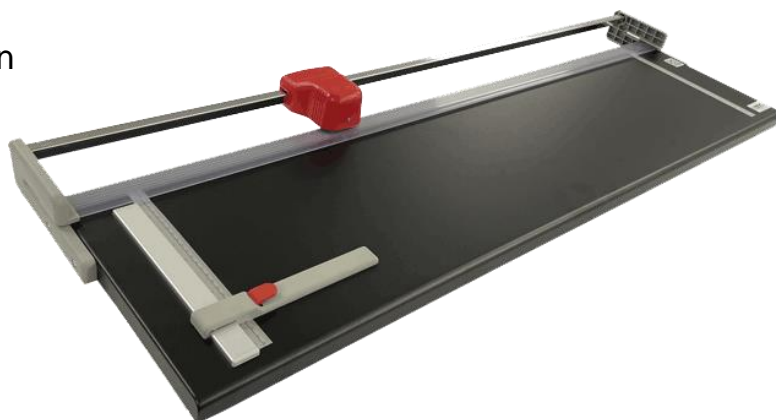

## Neolt Desk Trim Plus

Die manuelle Tischschneidemaschine für Materialien bis 0.6mm Dicke ist erhältlich mit Schnittlängen von 100cm, 130cm und 150cm.

- Manuelle Schneidemaschine für Papier, Folien, Pläne, Fotos und Poster
- Kompakte manuelle Schneidemaschine als Tischmodell
- Dank der kompakten Bauweise kann sie nach dem Gebrauch gut verstaut werden
- Die eckige Führungsstange sorgt für eine exakte Messerführung, einen präzisen Schnitt und eine gleichbleibende Schnittqualität
- Transparenter Anpresslineal vorhanden
- Ideales Gerät für Schule und Büro
- Mediendicke: max. 0.6mm
- Werksgarantie 12 Monate, ausgenommen Verschleissteile

Neolt Desk Trim Plus		100	130	150
max. Schneiddicke	mm	0.6	0.6	0.6
Verwendbare Schneidfläche	mm	1000	1300	1300
Breite	mm	1156	1460	1660
Tiefe	mm	385	385	385
Höhe	mm	100	100	100
Gewicht	kg	4.3	7	7.5